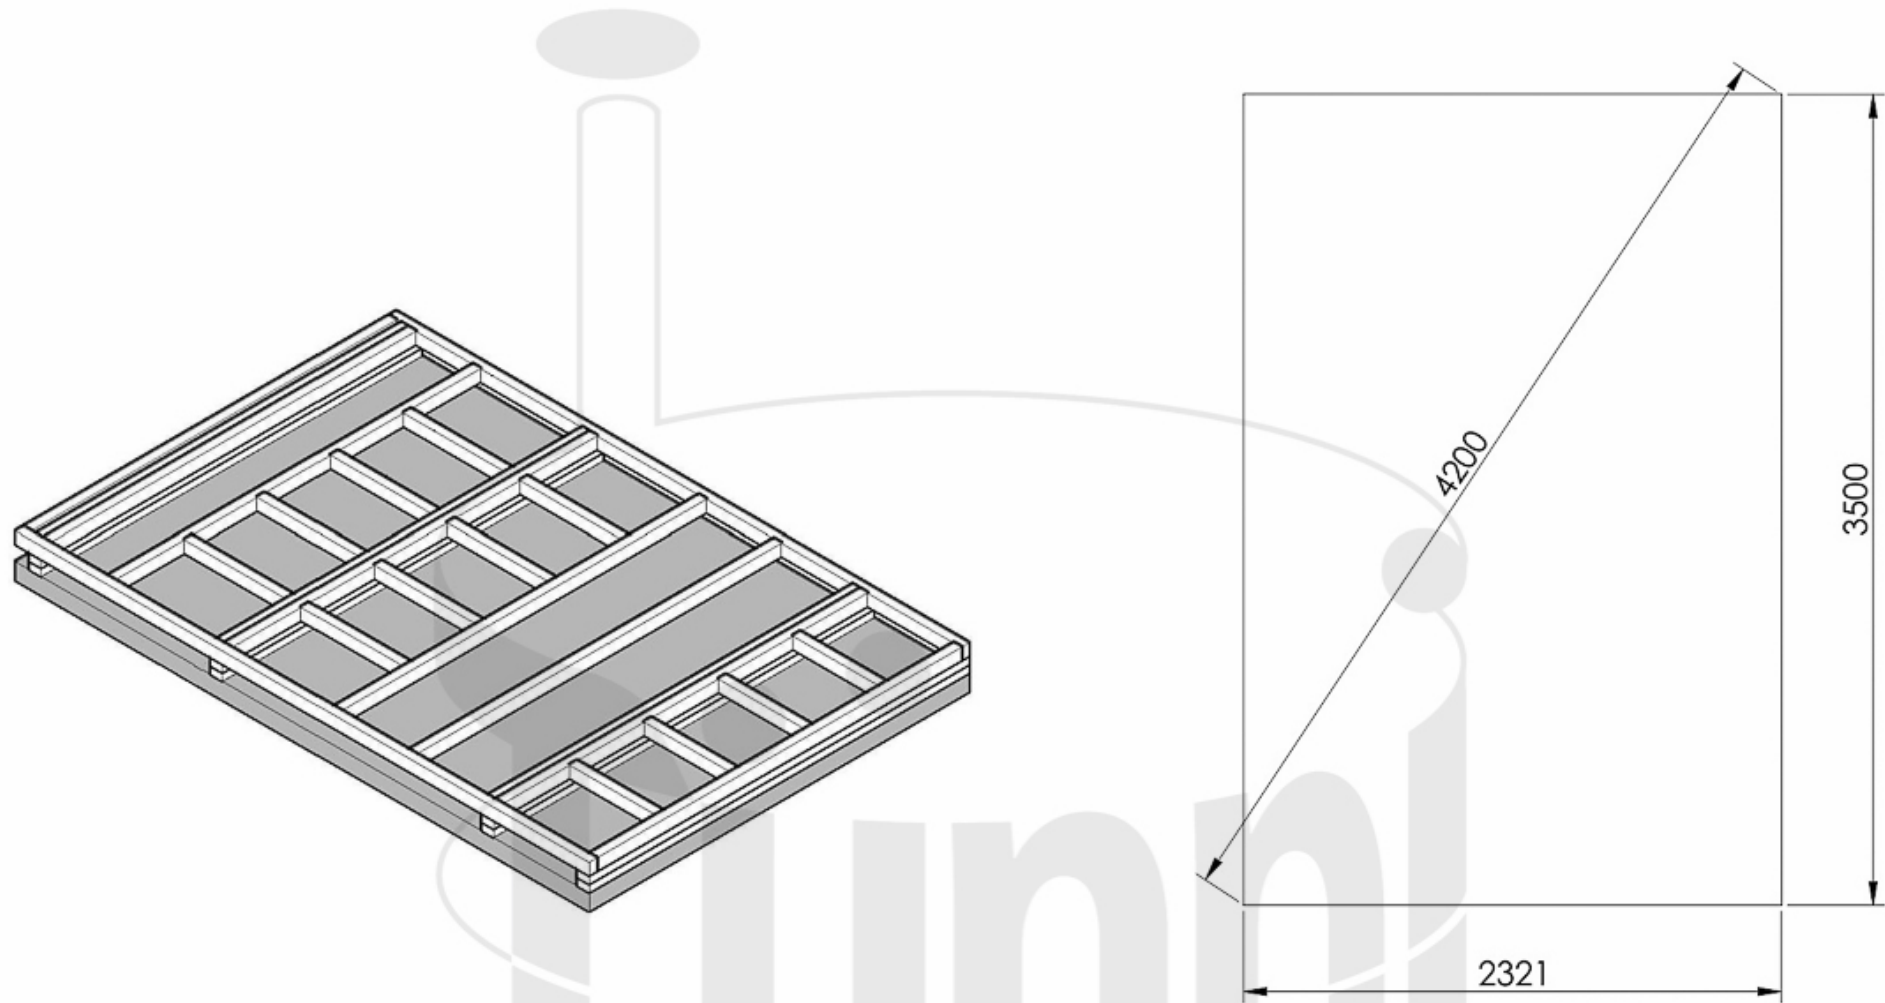

# Fundament Grundriss Camping Pod 3.5m x 2.4m

**Bitte beachten Sie unsere Hinweise für die Fundament Anleitung im Webshop**